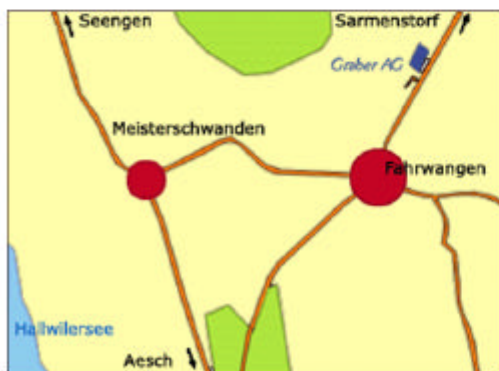

## Anfahrtsbeschreibung

### Von Bern oder Zürich her

Autobahn A1 Ausfahrt Lenzburg.

Durch Hendschiken, Dintikon, Villmergen, Hilfikon, Sarmenstorf bis Fahrwangen fahren.

Die Firma Graber AG befindet sich Eingangs Fahrwangen auf der rechten Strassenseite.

### Von Zug oder Luzern her

Autobahn A14 Ausfahrt Gisikon.

Durch Inwil, Ballwil, Hochdorf, Gelfingen, Hitzkirch, Aesch bis Ende Fahrwangen fahren.

Die Firma Graber AG befindet sich Ausgangs Fahrwangen (Richtung Sarmenstorf) auf der linken Strassenseite.